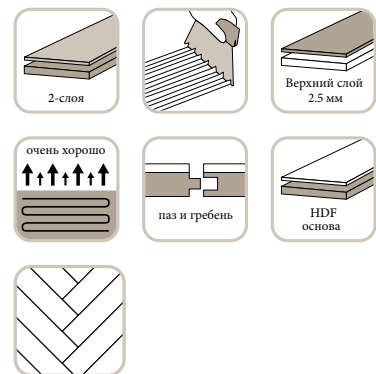

Возможные варианты укладки

- › Безграничные возможности (возможность выбрать из каталога 26 видов укладки)

Толщина верхнего слоя

- › 2.5 мм

Обработка поверхности

- › Обработано натуральным маслом, высыхающим в результате окисления
- › Глубокая брашировка, 4 фаски

Требования к основанию пола

Основание пола должно быть сухим, чистым, ровным и прочным. Требования к основанию пола и инструкция по укладке изложены в приложении.

Укладка паркета

Укладка производится методом сплошного приклеивания к основанию пола с помощью подходящего клея.

Монтаж к стенам и установка плинтуса

Оптимальное ощущение целостности пола и стены достигается при помощи наиболее подходящих плинтусов.

Подогрев полов и термическое сопротивление

Bauwerk Formpark Mini подходит для установки с системами напольного отопления. Термическое сопротивление составляет 0.049 м² К/В

Класс пожарозащиты: C_{fl} -s1 (стандарт EN14342)

Сопротивление скольжению: натуральное масло: GS3, R10, USRV 74, class 1

Уборка и уход

По необходимости производить уборку с помощью пылесоса или протирать хорошо отжатой тряпкой. Обилие воды портит пол. Всегда использовать продукты Bauwerk по уходу за покрытием пола.

Упаковка

- › Картонная упаковка из переработанной бумаги
- › ПЭ пленка для защиты от влаги

УПАКОВКА:

Formpark 570 1.95 м²
Formpark 380 1.3 м²