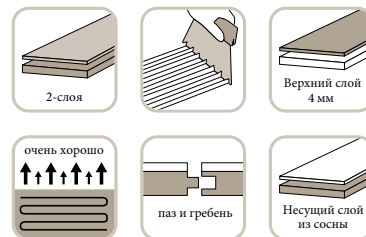

Требования к основанию пола

Основание пола должно быть сухим, чистым, ровным и прочным. Требования к основанию пола и инструкция по укладке изложены в приложении.

Укладка паркета

Укладка производится методом сплошного приклеивания к основанию пола с помощью подходящего клея.

Монтаж к стенам и установка плинтуса

Оптимальное ощущение целостности пола и стены достигается при помощи наиболее подходящих плинтусов.

Подогрев полов и термическое сопротивление

Bauwerk Trendpark подходит для установки с системами напольного отопления. Термическое сопротивление составляет 0.078 м² K/W

Класс пожарозащиты: C_{fl} -s1 и Ясень термо: D_{fl} -s1 (стандарт EN14342)

Сопротивление скольжению: натуральное масло: GS3, R10, USRV 74, class 1
матовый лак: GS2, R9, USRV 29, class 2

Уборка и уход

По необходимости производить уборку с помощью пылесоса или протирать хорошо отжатой тряпкой. Обилие воды портит пол. Всегда использовать продукты Bauwerk по уходу за покрытием пола.

Упаковка

- › Картонная упаковка из переработанной бумаги
- › ПЭ пленка для защиты от влаги

УПАКОВКА:
2.64 м²