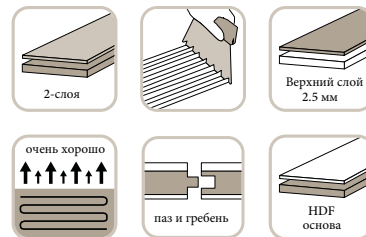

- › 2.5 мм

Обработка поверхности

- › Обработано УФ-отверждающимся маслом. Вариация: окрашенная
- › Лакированный с УФ-отверждающимся высокопрочным наполнителем. Лак не содержит растворителей и свободен от формальдегида. Он прочный и сохраняет естественный цвет дерева. Отделка: матовый лак или B-Protect®. Вариация: окрашенная

Требования к основанию пола

Основание пола должно быть сухим, чистым, ровным и прочным. Требования к основанию пола и инструкция по укладке изложены в приложении.

Укладка паркета

Укладка производится методом сплошного приклеивания к основанию пола с помощью подходящего клея.

Монтаж к стенам и установка плинтуса

Оптимальное ощущение целостности пола и стены достигается при помощи наиболее подходящих плинтусов.

Подогрев полов и термическое сопротивление

Bauwerk Villapark подходит для установки с системами напольного отопления. Термическое сопротивление составляет 0.049 м² K/W

Класс пожарозащиты: C_{fl}-s1 (стандарт EN14342)

Сопротивление скольжению: натуральное масло: GS3, R10, USRV 74, class 1
матовый лак: GS2, R9, USRV 29, class 2
B-Protect®: R10, Klasse 1

Уборка и уход

По необходимости производить уборку с помощью пылесоса или протирать хорошо отжатой тряпкой. Обилие воды портит пол. Всегда использовать продукты Bauwerk по уходу за покрытием пола.

Упаковка

- › Картонная упаковка из переработанной бумаги
- › ПЭ пленка для защиты от влаги

УПАКОВКА:
2.40 м²

Палуба

Английская укладка